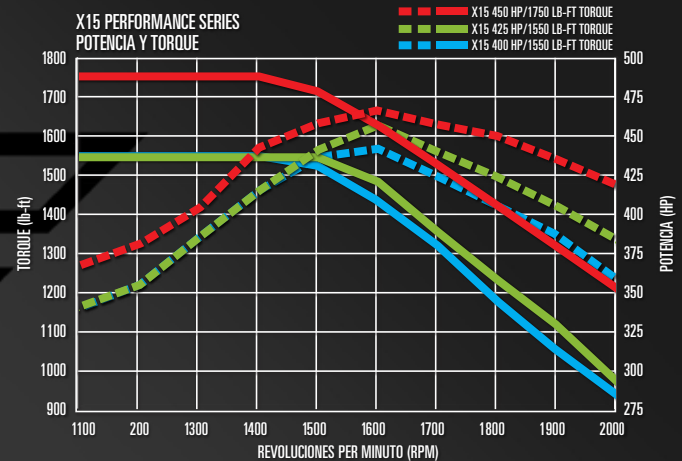

Uno de los costos más significativos para la operación de tu negocio, es el combustible; es por esto que su eficiencia importa, y mucho. El X15 de Cummins incorpora tecnologías de vanguardia para el ahorro de combustible, por lo que obtendrás el mayor beneficio por cada gota de diésel. Con un diseño optimizado e integral con innovaciones en componentes críticos que van desde el árbol de levas, pistones y sistema de inyección, éste beneficio se traduce en ahorros directos para tú negocio.

Con un turbocargador altamente eficiente que mejora la admisión de aire, incorporando el sistema de combustible XPI™ de riel común para lograr una combustión óptima y un solo árbol de levas a la cabeza, el nuevo X15 de Cummins combina tecnología propia para brindar el más alto desempeño y eficiencia en un diseño simple y elegante.

Cummins continua ofreciendo una economía de combustible superior, por medio de la innovación en controles electrónicos dinámicos, mejorando la admisión de aire y optimizando el proceso de combustión. El sistema de combustible de alta presión XPI del X15, suministra combustible en el momento adecuado para tener una combustión más eficiente; el X15 de Cummins ofrece la eficiencia de un motor de menor desplazamiento pero entregando el desempeño de un motor de alta potencia.

Cummins confirma su compromiso con la eficiencia, sin sacrificar desempeño, incorporando tecnología que ha sido probada exhaustivamente para así ofrecerte siempre Kilómetros de Ventaja.

EFFICIENCY SERIES